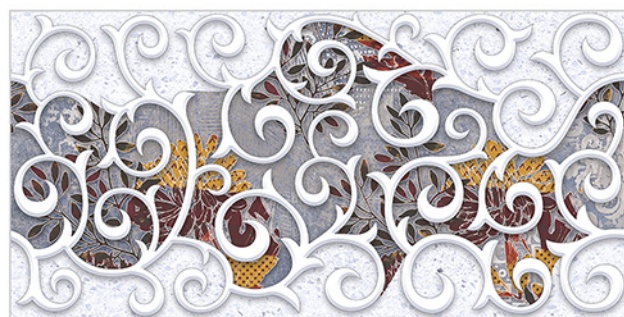

WALL TILES 300X600 MM

AVENS
— A MODERN TOUCH

1113_LT-(continue)
1113_HL2-(Plain)
1113_LT-(continue)

1113_LT-(continue)
1113_HL3-(Punch)
1113_LT-(continue)

www.avenstiles.com

Glossy Finish...!!

WALL TILES 300X600 MM