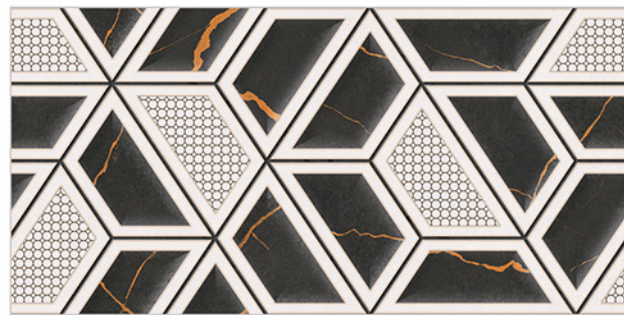

# WALL TILES 300X600 MM

**AVENS**  
— A MODERN TOUCH

2004\_LT-(Random)  
2004\_HL2-(Punch)  
2004\_DK-(Random)

2004\_LT-(Random)  
2004\_HL3-(Punch)  
2004\_DK-(Random)

**NEW**

[www.avenstiles.com](http://www.avenstiles.com)