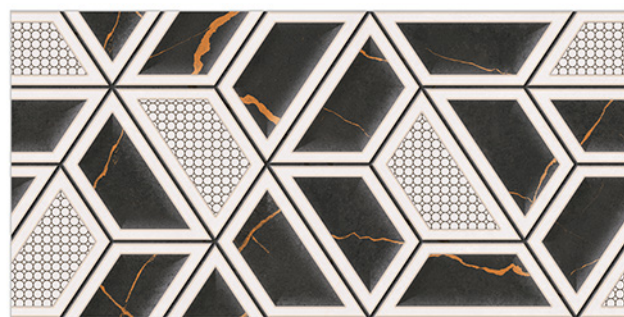

# WALL TILES 300X600 MM

**AVENS**  
— A MODERN TOUCH

2004\_LT-(Random)  
2004\_HL2-(Punch)  
2004\_DK-(Random)

2004\_LT-(Random)  
2004\_HL3-(Punch)  
2004\_DK-(Random)

**NEW**

[www.avenstiles.com](http://www.avenstiles.com)