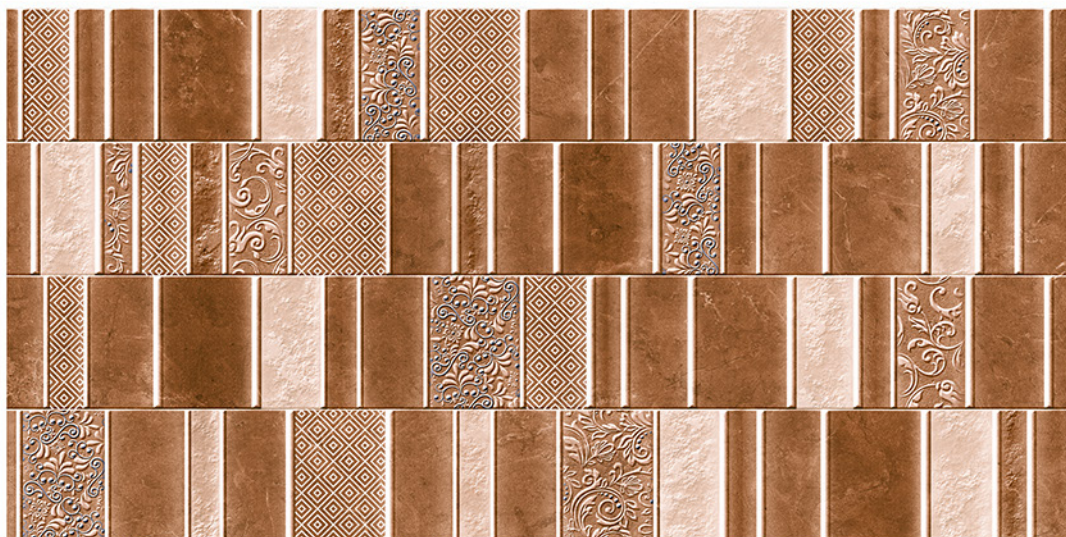

A
M
O
D
E
R
N
T
O
U
C
H

1-2132_LT
2-2132_HL_1
3-2132_DK