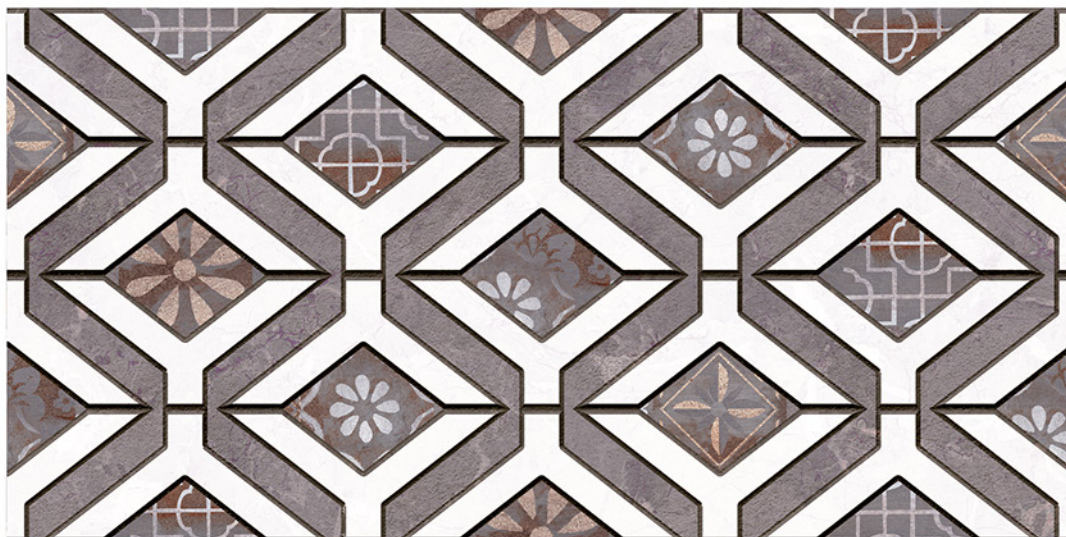

A
M
O
D
E
R
N
T
O
U
C
H

1-2104_LT
2-2104_HL_2
3-2104_DK