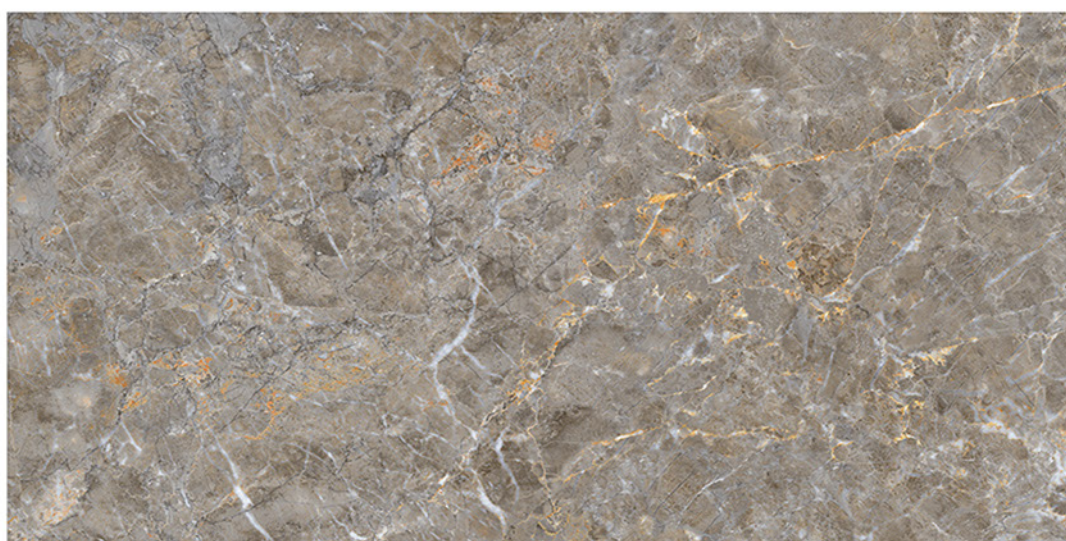

300 x 600 MM

A
M
O
D
E
R
N
T
O
U
C
H

www.avenstiles.com

GLOSSY FINISH

A
M
O
D
E
R
N
T
O
U
C
H

1-2123_LT
2-2123_HL_1
3-2123_DK

AVENS
A MODERN TOUCH

300 x 600 MM