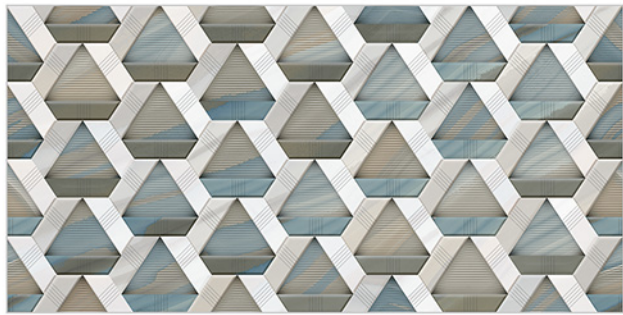

Glossy Finish...!!

WALL TILES 300X600 MM

3082_LT-(Punch)
3082_HL1-(Punch)
3082_LT-(Punch)

3082_LT-(Punch)
3082_HL2-(Punch)
3082_LT-(Punch)

WALL TILES 300X600 MM

AVENS
— A MODERN TOUCH

3083_LT-(Random)
3083_HL1-(Punch)
3083_DK-(Random)