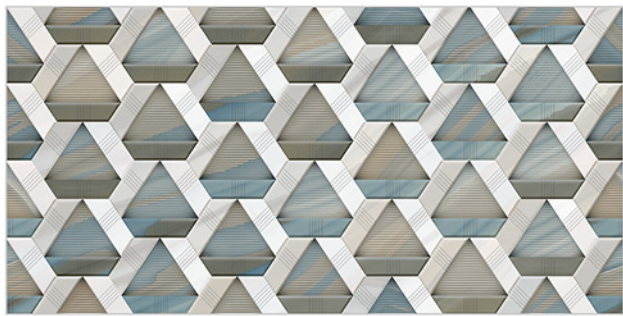

Glossy Finish...!!

WALL TILES 300X600 MM

3082_LT-(Punch)
3082_HL1-(Punch)
3082_LT-(Punch)

3082_LT-(Punch)
3082_HL2-(Punch)
3082_LT-(Punch)

WALL TILES 300X600 MM

AVENS
— A MODERN TOUCH

3083_LT-(Random)
3083_HL1-(Punch)
3083_DK-(Random)