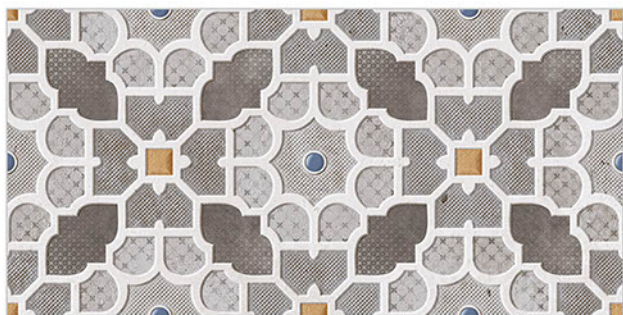

# WALL TILES 300X600 MM

**AVENS**  
— A MODERN TOUCH

5014\_LT-(Random)  
5014\_HL1-(Punch)  
5014\_DK-(Random)

5014\_LT-(Random)  
5014\_HL2-(Punch)  
5014\_DK-(Random)

WATERPROOF  
SURFACE

CHEMICAL  
RESISTANCE