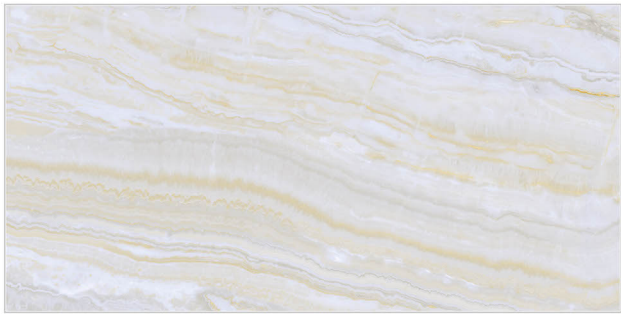

GLOSSY FINISH

WALL TILES 300X600 MM

Breccia Beige-(Random)
Breccia Beige Decor-(Punch)
Breccia Beige-(Random)

Piccaso White-(Random)
Piccaso White Decor-(Punch)
Piccaso White-(Random)

WALL TILES 300X600 MM