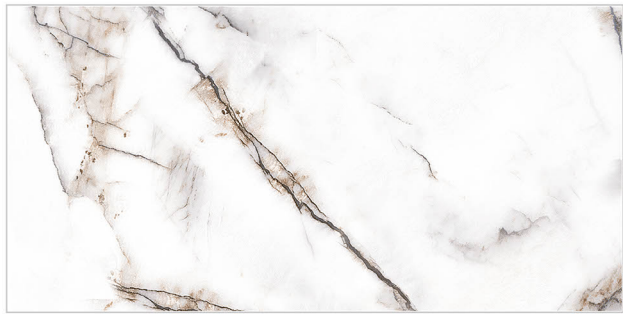

GLOSSY FINISH

WALL TILES 300X600 MM

Breccia Beige-(Random)
Breccia Beige Decor-(Punch)
Breccia Beige-(Random)

Piccaso White-(Random)
Piccaso White Decor-(Punch)
Piccaso White-(Random)

WALL TILES 300X600 MM